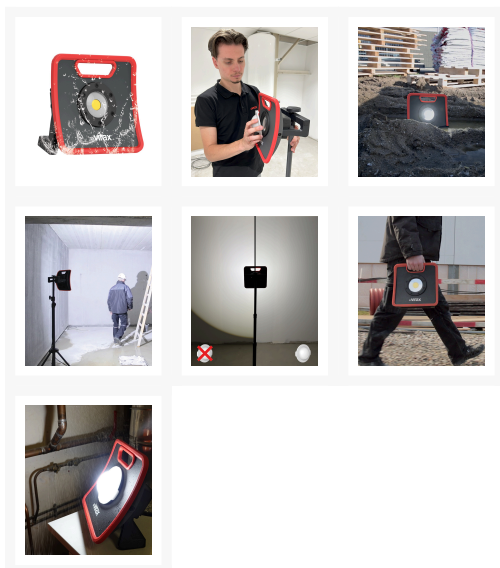

Artikelnummern

Art.-Nr.:	Bezeichnung	Abmessung mm	kg
262823	Wasserdichter XXL-Scheinwerfer	235 x 233 x 88	2,300