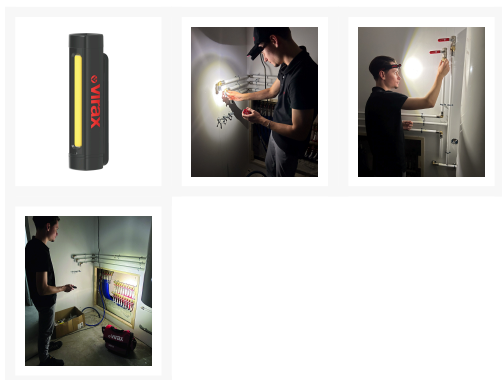

2628: Stirnlampe Pro 2-in-1 wiederaufladbar

Produktvorteile :

Vielseitig: Stirnlampe, Taschenlampe, Mützen-Spot.

Zwei Leuchtmodi: Spot oder Wide.

Stoßfestigkeit: Schutzart IK 07.

Beschreibung

Wiederaufladbare Stirnlampe mit Band, um 360° schwenkbar, um die Hände frei zu haben und gleichzeitig den Bereich vor sich auszuleuchten, ideal für Arbeiten in **beengten oder schlecht beleuchteten Bereichen** (150 Lumen COB-LED).

Abnehmbare, magnetisch befestigte Lampe mit verschiedenen Befestigungssystemen zur Verwendung an verschiedenen Halterungen (Mütze, Jacke, Tasche usw.), mit wahlweise Spot- oder Wide-Beleuchtung.

Lichtleistung in 2 Stufen **einstellbar** (50 % und 100 %).

Der Li-Ionen-Akku 3,7V / 800 mAh bietet eine **extra lange Laufzeit** von bis zu 4 Stunden.

Inklusive Stirnband, Mützenhalter und USB-C-Ladekabel.

Artikelnummern

Art.-Nr.:	Bezeichnung	Abmessung mm	kg
262828	Stirnlampe Pro 2-in-1 wiederaufladbar	90 x 60 x 55	0,084