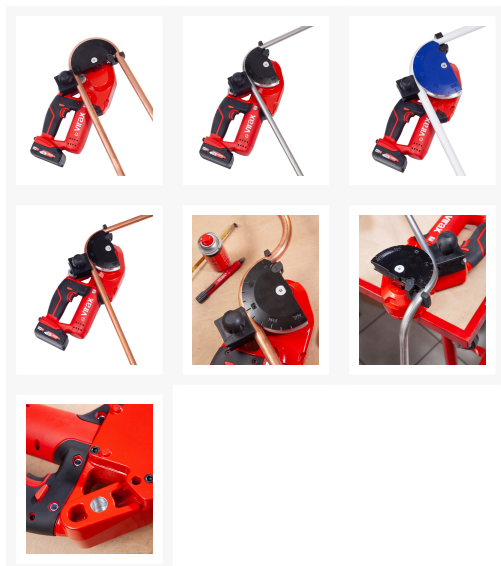

2517: Ηλεκτρικός φορητός συμπαγής κουρμπαδόρος 18 V Ministem®

Το + προϊόν :

Ανάλαφρη εργασία: εξαιρετικά ελαφρύς, εξαιρετικά συμπαγής.

Για κάθε διαμόρφωση: συνεχόμενο κουρμπάρισμα με διαδοχικές κούρμπες, έως 180°, σε όλα τα επίπεδα.

Απόλυτη αυτονομία: αποδοτική μπαταρία ιόντων λιθίου, συμβατή με περισσότερα από 400 μηχανήματα του συστήματος CAS (Cordless Alliance System).

Περιγραφή

Κουρμπαδόρος σχεδιασμένος για μικρές εγκαταστάσεις και μονοκατοικίες μεσαίου μεγέθους, για νέες κατασκευές και ανακαινίσεις: επιτόχιος λέβητας, μπάνιο, κουζίνα, είδη υγιεινής κ.λπ., για διάμετρο έως 22 mm και 7/8" (χαλκός), 18 mm (ανοξειδωτός χάλυβας) και 26 mm (πολυστρωματικοί σωλήνες).