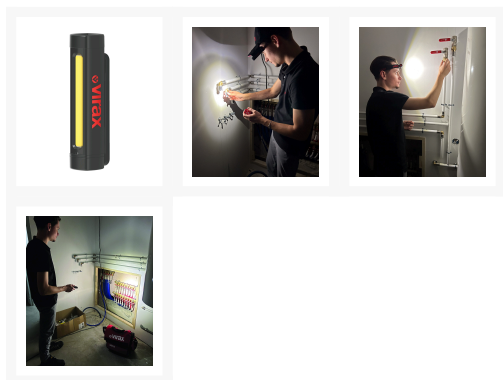

Referencias

Ref:	Designación	Dimensión mm	kg
262828	Linterna frontal pro 2 en 1 recargable	90 x 60 x 55	0,084