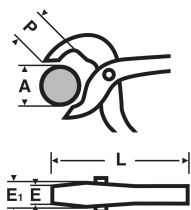

## 0104 : Clé serre-tube "suédois"

### Description

La denture enveloppe le tube : pas de risque d'échappement.  
**Accrochage du tube en 3 points.** Bras anti-pincement.

### Références

| Ref    | A "   | A mm | A maxi | L "    | L mm | E mm | kg    |
|--------|-------|------|--------|--------|------|------|-------|
| 010434 | 1     | 34   | 48     | 12     | 320  | 14   | 0,860 |
| 010449 | 1.1/2 | 49   | 55     | 16.1/4 | 440  | 19   | 1,580 |
| 010460 | 2     | 60   | 68     | 22     | 550  | 21   | 2,830 |