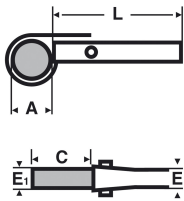

0142 : Clé gripping à chaîne

Description

Mâchoire interchangeable à double denture en acier au chrome vanadium traité. Double accrochage de la chaîne sur le manche. Outil maniable destiné aux montages en espaces restreints.

Références

Ref	Serrage A"	Serrage A mm	Pré-serrage A "	Pré-serrage A mm	C mm	L "	L mm	E mm	kg
014200	2	60	4	114	475	14	350	21	1,150
014210	3	90	5	140	515	24	600	30	3,740