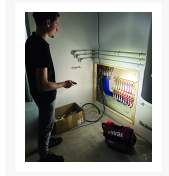

Références

Ref	Désignation	Dimensions mm	kg
262828	Lampe frontale pro 2-en-1 rechargeable	90 x 60 x 55	0,084