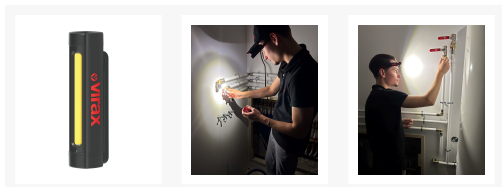

Références

Ref	Désignation	Dimensions mm	kg
262828	Lampe frontale pro 2-en-1 rechargeable	90 x 60 x 55	0,084