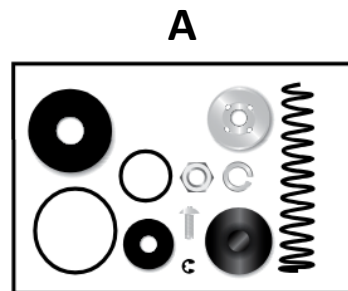

* Non disponible à la vente : le remplacement de ce produit nécessite un retour dans notre SAV.
*Not available for sale: the replacement of this product requires a return to our After Sales Service

Pour nous contacter / To contact us : www.virax.com / contact

Rep Rep	Quantité Quantity	Désignation / designation	Référence (x1) Reference (x1)	Kit Kit
1	1	Ressort monté / Spring mounted	751023	/
2	1	Butée piston / Piston stop	751008	/
3	1	Guide / Guide	750980	/
4	1	Joint gros piston / Big piston gasket	750981	A
5	1	Gros piston monté / Large piston mounted	751022	/
6	1	Joint cuivre / Copper gasket	750994	A
7	1	Vis chc m12- 40/ 30 / Screw	879145	/
8	2	Joint réservoir / Tank gasket	750985	A
9	1	Réservoir / Tank	879394	/
10	1	Bouchon / Plug	751041	/
11	1	Vis s/t hc m10- 16 / Screw	870192	/
12	1	Tête de vérin / Ram head	751011	/
13	1	Bague d'étanchéité / Pressure gasket	750988	A
14	1	Frein tête vérin / Ram head brake	751017	A
15	1	Bouchon monte / Plug mounted	879855	/
16	1	Joint bouchon / Plug gasket	750976	A
17	1	Joint vis retour / Return screw gasket	750990	A
18	3	Bille d 6,5 / Ball	750972	A
19	1	Pied / Base	751007	/
20	1	Joint de pied / Base gasket	750974	A
21	1	Corps de pompe / Pump body	751006	/
22	1	Axe biellette / Lever peg	750965	/
23	1	Arrêt bille / Stop bearing	750992	/
24	1	Ressort de rappel / Spring control	751005	/
25	1	Ressort de rappel / Spring control	750971	/
26	1	Joint petit piston / Small piston gasket	750970	A
27	1	Arrêt de vis / Screw stop	750991	/
28	1	Guide petit piston / Small piston guide	751003	/
29	1	Joint racleur / Scraper gasket	751002	A
30	2	Biellette / Rod	750966	/
31	1	Petit piston / Small piston	751001	/
32	1	Axe biellette / Lever peg	750965	/
33	1	Levier / Lever	750964	/
34	1	Cylindre / Cylinder	751010	/
35	1	Vis de retour / Return screw	750989	/
36	1	Manche de verin / Ram handle	240200	/
37	1	Embout manche / Handle	750963	/
38	1	Ressort de rappel / Spring control	750982	A
/	1	Huile / Oil (1 litre)	240101	/
A	1	Kit joints et accessoires / Joints and accessories kit (Rep 4(x1),6(x1),8(x2),13(x1),14(x1),16(x1),17(x1),18(x3),20(x1), 26(x1), 29(x1), 38(x1))	751026	/

* Non disponible à la vente : le remplacement de ce produit nécessite un retour dans notre SAV.

*Not available for sale: the replacement of this product requires a return to our After Sales Service

Pour nous contacter / To contact us : www.virax.com / contact