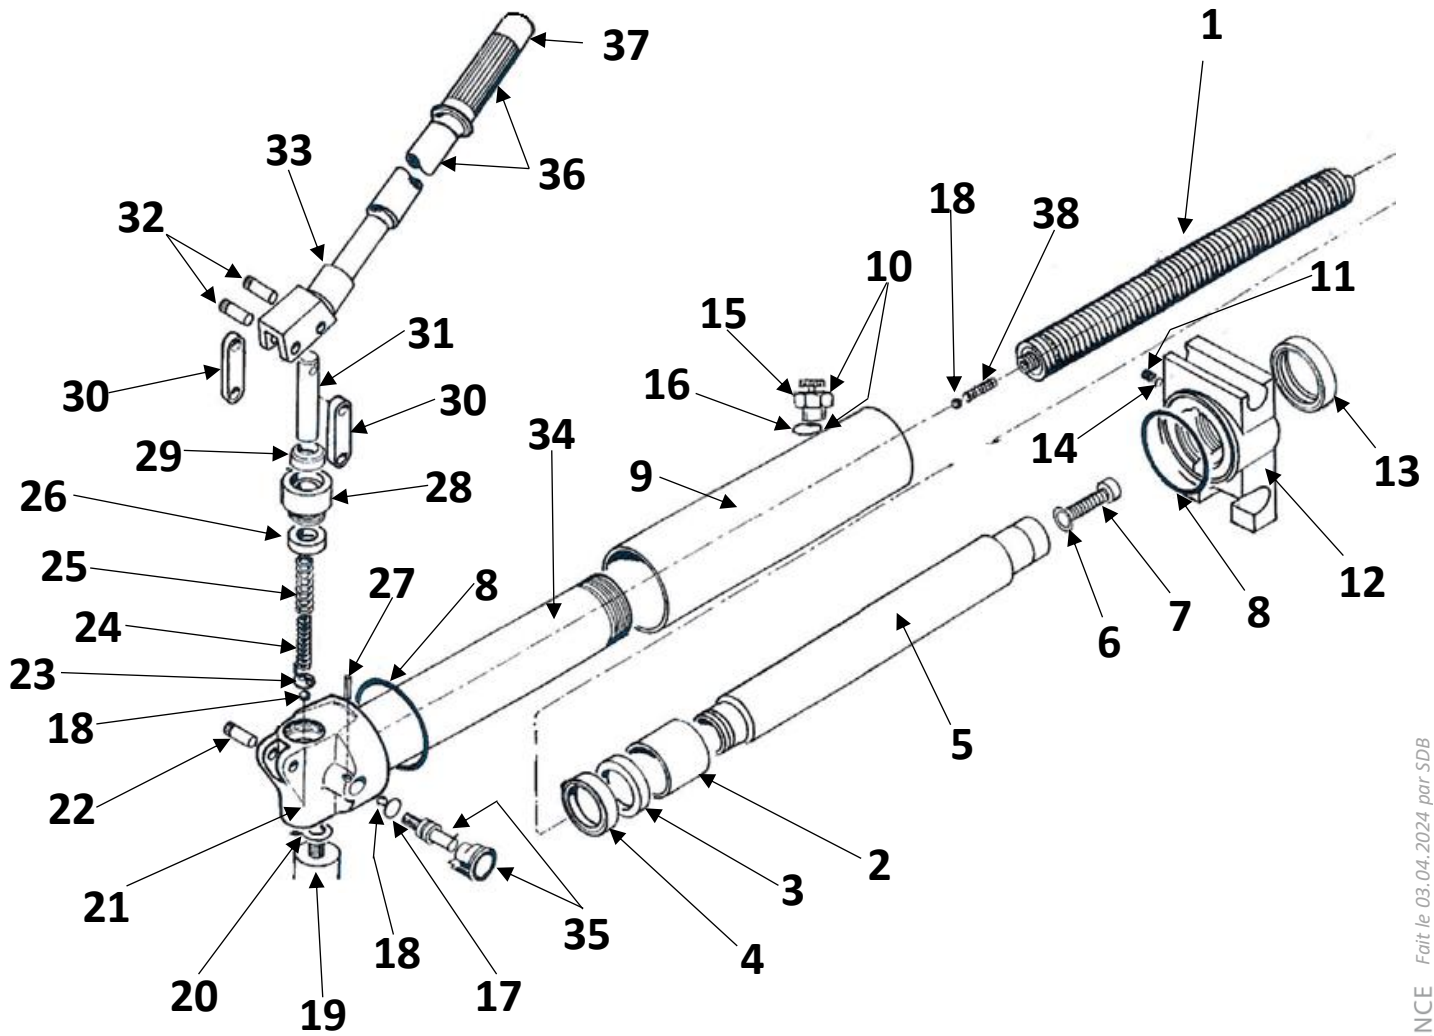

* Non disponible à la vente : le remplacement de ce produit nécessite un retour dans notre SAV.
*Not available for sale: the replacement of this product requires a return to our After Sales Service

Pour nous contacter / To contact us : www.virax.com / contact

Rep Rep	Quantité Quantity	Désignation / designation	Référence (x1) Reference (x1)	Kit Kit
1	1	Ressort monté / Spring mounted	751023	/
2	1	Butée piston / Piston stop	751008	/
3	1	Guide / Guide	750980	/
4	1	Joint gros piston / Big piston gasket	750981	A
5	1	Gros piston monté / Large piston mounted	751022	/
6	1	Joint cuivre / Copper gasket	750994	A
7	1	Vis chc m12- 40/ 30 / Screw	879145	/
8	2	Joint réservoir / Tank gasket	750985	A
9	1	Réservoir / Tank	879394	/
10	1	Bouchon / Plug	751041	/
11	1	Vis s/t hc m10- 16 / Screw	870192	/
12	1	Tête de vérin / Ram head	751011	/
13	1	Bague d'étanchéité / Pressure gasket	750988	A
14	1	Frein tête vérin / Ram head brake	751017	A
15	1	Bouchon monte / Plug mounted	879855	/
16	1	Joint bouchon / Plug gasket	750976	A
17	1	Joint vis retour / Return screw gasket	750990	A
18	3	Bille d 6,5 / Ball	750972	A
19	1	Pied / Base	751007	/
20	1	Joint de pied / Base gasket	750974	A
21	1	Corps de pompe / Pump body	751006	/
22	1	Axe biellette / Lever peg	750965	/
23	1	Arrêt bille / Stop bearing	750992	/
24	1	Ressort de rappel / Spring control	751005	/
25	1	Ressort de rappel / Spring control	750971	/
26	1	Joint petit piston / Small piston gasket	750970	A
27	1	Arrêt de vis / Screw stop	750991	/
28	1	Guide petit piston / Small piston guide	751003	/
29	1	Joint racleur / Scraper gasket	751002	A
30	2	Biellette / Rod	750966	/
31	1	Petit piston / Small piston	751001	/
32	1	Axe biellette / Lever peg	750965	/
33	1	Levier / Lever	750964	/
34	1	Cylindre / Cylinder	751010	/
35	1	Vis de retour / Return screw	750989	/
36	1	Manche de verin / Ram handle	240200	/
37	1	Embout manche / Handle	750963	/
38	1	Ressort de rappel / Spring control	750982	A
/	1	Huile / Oil (1 litre)	240101	/
A	1	Kit joints et accessoires / Joints and accessories kit (Rep 4(x1),6(x1),8(x2),13(x1),14(x1),16(x1),17(x1),18(x3),20(x1), 26(x1), 29(x1), 38(x1))	751026	/

* Non disponible à la vente : le remplacement de ce produit nécessite un retour dans notre SAV.

*Not available for sale: the replacement of this product requires a return to our After Sales Service

Pour nous contacter / To contact us : www.virax.com / contact