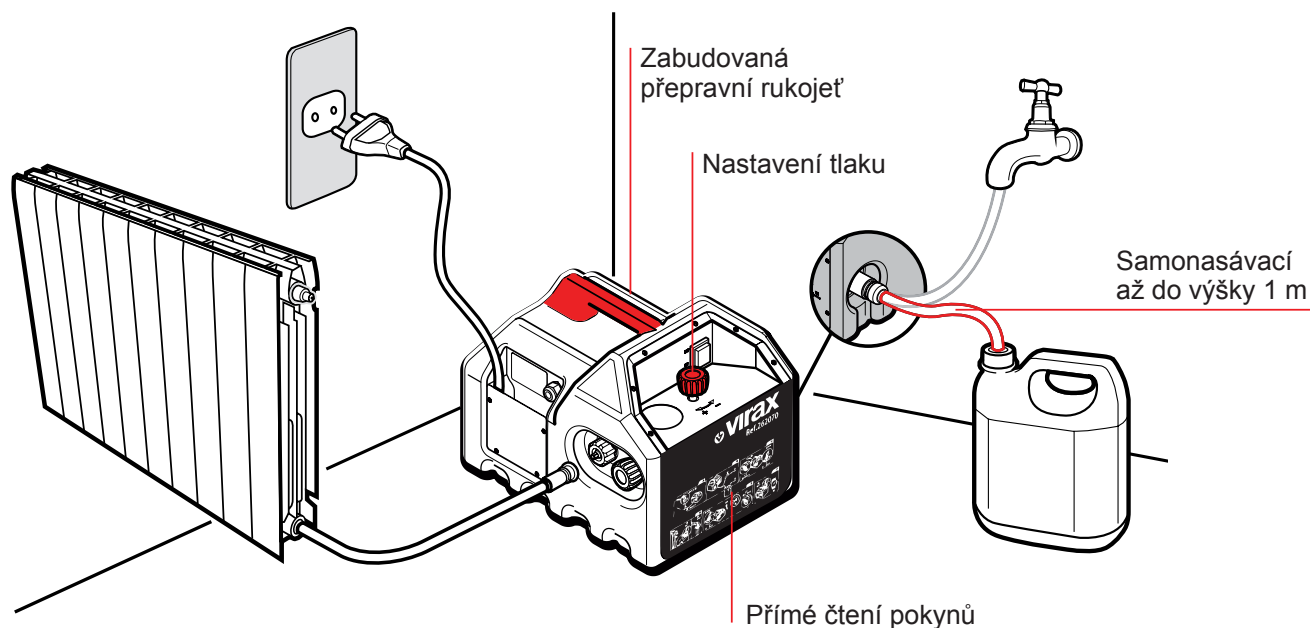

Chráněný manometr s glycerínem:

- Vyrovnává tlakové nárazy a vibrace.
- Umožňuje snadné odečítání.
- Stupnice v bar, psi a MPa.

Samonasávací až do výšky 1 m:

- Není potřeba přívod vody.

Zjednodušené použití:

- Díky návodu k použití čitelnému přímo na výrobku.

 **virax**

Manometr 50 bar

Manometr 100 bar

Manometr s glycerínem

Charakteristiky

Popis	Ruční/ Elektrické	Kapacita nádrže (l)	Tlak maximum (bar)	Dodané spojky	Akcep- tované kapaliny	Vysokotlaká hadice dodána	Přívodní hadice vody dodána	Ref.
Zkušební vysokotlaké čerpadlo	Ruční	10	100	3/8" a 1/2"	Voda, olej, glykol*	1,50 m	-	262005
Velkoobjemové zkušební čerpadlo	Ruční	10	50				-	262015
Kompaktní zkušební čerpadlo	Ruční	5	50				-	262035
Elektrické zkušební čerpadlo	Elektrické	-	40	1/2		1,20 m	1,30 m	262070