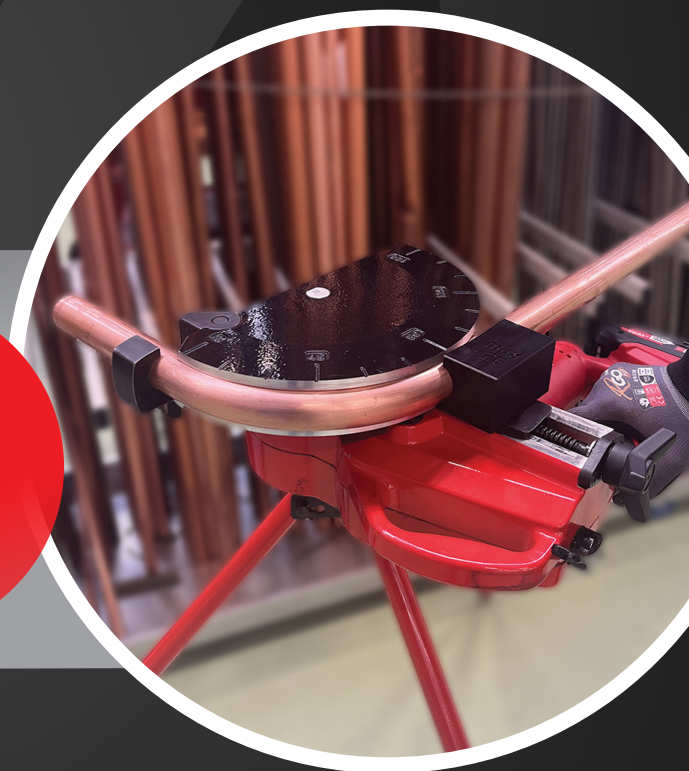

POUR QUE S'EXPRIME VOTRE TALENT

01

NOUVEAUTÉ
virax

OPTIMISEZ LE DIMENSIONNEMENT DE VOS INSTALLATIONS

Utilisez le Ø32mm cuivre pour :

- Pompes à chaleur
- Colonnes montantes d'immeubles
- Chaudières collectives
- Installations industrielles

Cintre également le tube multicouche Ø32mm

03

ET LE TOUT, SANS EFFORT !

Grâce à l'Eurostem III, le cintrage est énergisé, rapide et avec un résultat de qualité. Votre efficacité est au maximum.

251867 FORME + CONTRE-FORME Ø32MM RAYON 140MM POUR EUROSTEM III

Forme et contre-forme livrées en VIRABOX

Ø32 mm

02

EN GAGNANT DU TEMPS ET DE L'ARGENT

Plus besoin de recuire le tube, les caractéristiques de la matière sont préservées.

Plus besoin d'acheter de raccords coudés, le risque de fuite est minimisé.