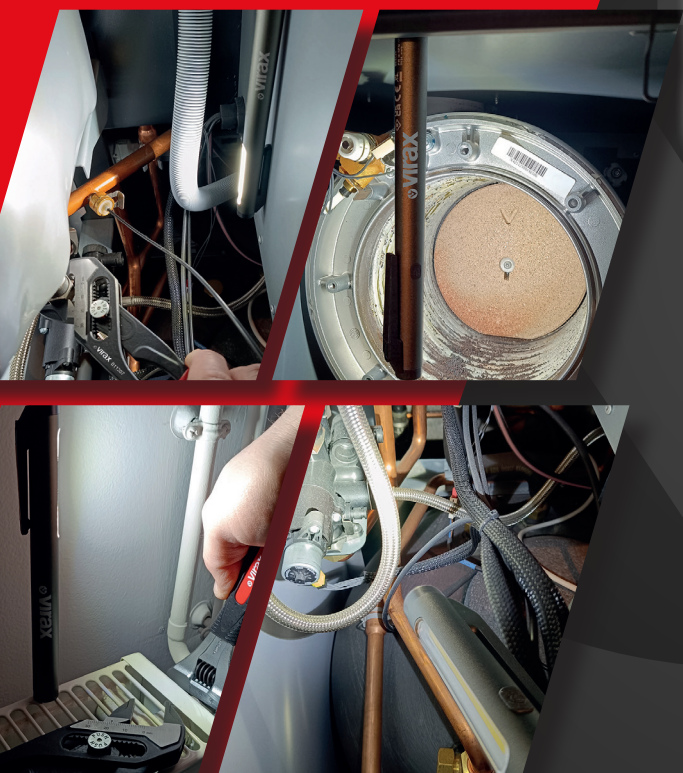

01

VÝKONNÉ SVÍTIDLO DO KAPSY...

Váží pouhých 54 g, takže bude ve vaší kapse nenápadné a poskytnete vám přesné a výkonné osvětlení (200 lumenů COB LED).

02

PŘIZPŮSOBÍ SE VAŠEMU ZPŮSOBU OSVĚTLENÍ...

Díky své dvojí funkci: směrové bodové světlo pro přesné osvětlení nebo se světelným páskem COB LED pro široké osvětlení.

03

UMOŽNÍ VÁM SI ZACHOVAT VOLNÉ RUCE...

262827 DOBÍJECÍ INSPEKČNÍ SVÍTIDLO PROFI 2 V 1

DOBÍJECÍ LI-ION BATERIE

DODÁVÁ SE S KABELM USB-C

Svítilno můžete přicvaknout na jakýkoli kovový povrch díky dvěma magnetickým plochám nebo zavěsit na jakýkoli textilní povrch díky závěsnému klipsu.