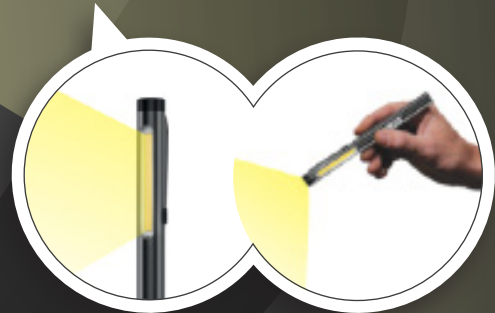

01

LEISTUNGSSTARKE LAMPE IM TASCHENFORMAT ...

Mit einem Gewicht von nur 54 g passt sie unauffällig in Ihre Tasche und garantiert eine präzise und kraftvolle Beleuchtung (LED COB 200 Lumen).

YouTube

02

DIE SICH AN IHRE ART DER BELEUCHTUNG ANPASST ...

Durch ihre doppelte Funktion: Richtstrahler für eine präzise Ausleuchtung oder COB-LED-Band für eine breite Ausleuchtung.

03

DAMIT SIE DIE HÄNDE FREI HABEN ...

Hängen Sie sie dank der zwei magnetischen Bereiche an jede Metalloberfläche oder mit dem Clip an jede Texturoberfläche.

262827 INSPEKTIONSLAMPE PRO 2-IN-1 WIEDERAUFLADBAR

WIEDERAUFLADBARER LI-IONEN-AKKU

MIT USB-C-KABEL