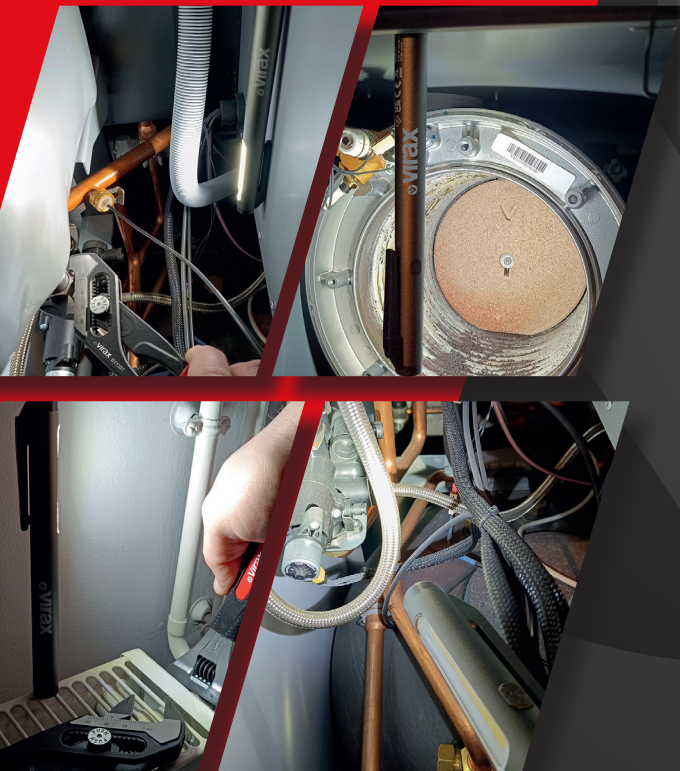

01

LEISTUNGSSTARKE LAMPE IM TASCHENFORMAT ...

Mit einem Gewicht von nur 54 g passt sie unauffällig in Ihre Tasche und garantiert eine präzise und kraftvolle Beleuchtung (LED COB 200 Lumen).

YouTube

02

DIE SICH AN IHRE ART DER BELEUCHTUNG ANPASST ...

Durch ihre doppelte Funktion: Richtstrahler für eine präzise Ausleuchtung oder COB-LED-Band für eine breite Ausleuchtung.

03

DAMIT SIE DIE HÄNDE FREI HABEN ...

Hängen Sie sie dank der zwei magnetischen Bereiche an jede Metalloberfläche oder mit dem Clip an jede Texturoberfläche.

262827 INSPEKTIONSLAMPE PRO 2-IN-1 WIEDERAUFLADBAR

WIEDERAUFLADBARER LI-IONEN-AKKU

MIT USB-C-KABEL