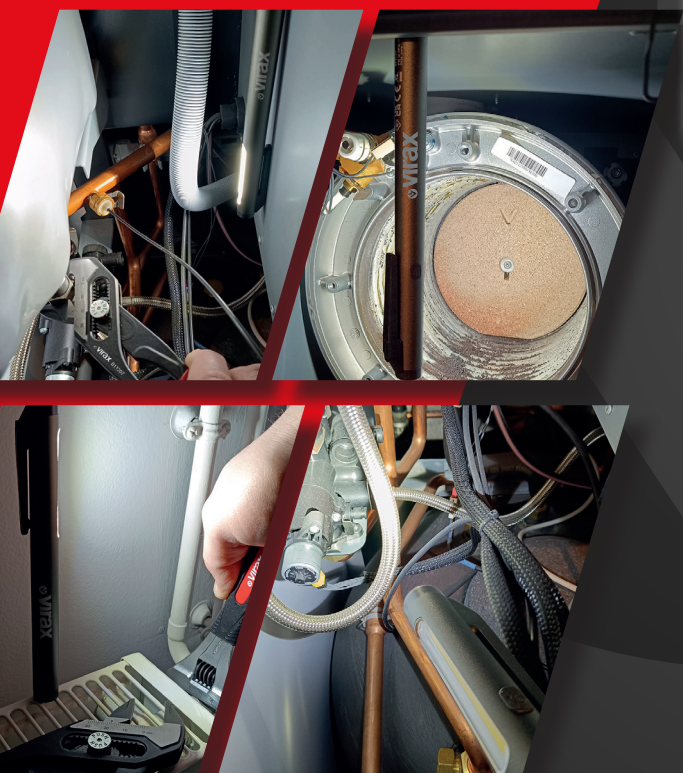

01

ΙΣΧΥΡΟΣ ΦΑΚΟΣ ΤΣΕΠΗΣ...

Με βάρος μόλις 54 g, χωράει στην τσέπη σας και θα σας παρέχει ισχυρό φωτισμό ακριβείας (LED COB 200 lumen).