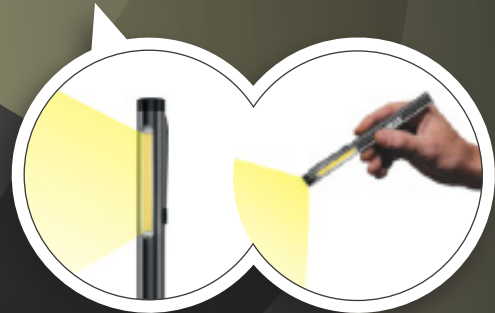

01

POTENTE LINTERNA DE BOLSILLO...

Con un peso de tan solo 54 g, pasará desapercibida en su bolsillo y le proporcionará una iluminación precisa y potente (LED COB de 200 lúmenes).

YouTube

02

QUE SE ADAPTA A SU FORMA DE ILUMINAR...

Gracias a su doble función: foco direccional para una iluminación de precisión o mediante la banda de LED COB para una iluminación amplia.

03

DEJÁNDOLE LAS MANOS LIBRES...

Puede engancharla sobre cualquier superficie metálica gracias a sus dos zonas imantadas, o sobre cualquier superficie textil gracias a su clip de sujeción.