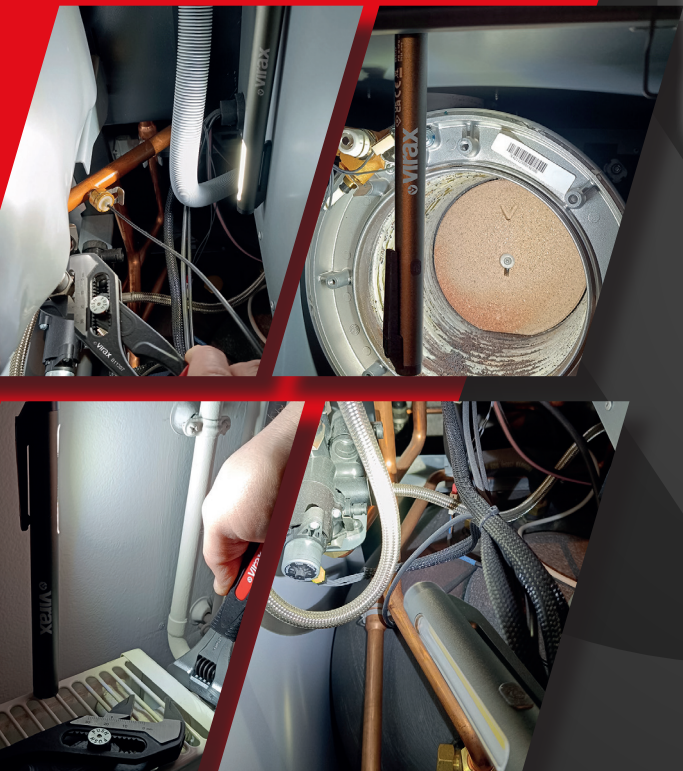

01

POTENTE LINTERNA DE BOLSILLO...

Con un peso de tan solo 54 g, pasará desapercibida en su bolsillo y le proporcionará una iluminación precisa y potente (LED COB de 200 lúmenes).

YouTube

02

QUE SE ADAPTA A SU FORMA DE ILUMINAR...

Gracias a su doble función: foco direccional para una iluminación de precisión o mediante la banda de LED COB para una iluminación amplia.

03

DEJÁNDOLE LAS MANOS LIBRES...

Puede engancharla sobre cualquier superficie metálica gracias a sus dos zonas imantadas, o sobre cualquier superficie textil gracias a su clip de sujeción.

262827 LINTERNA DE INSPECCIÓN PRO 2 EN 1 RECARGABLE

BATERÍA LI-ION RECARGABLE

INCLUYE CABLE USB-C