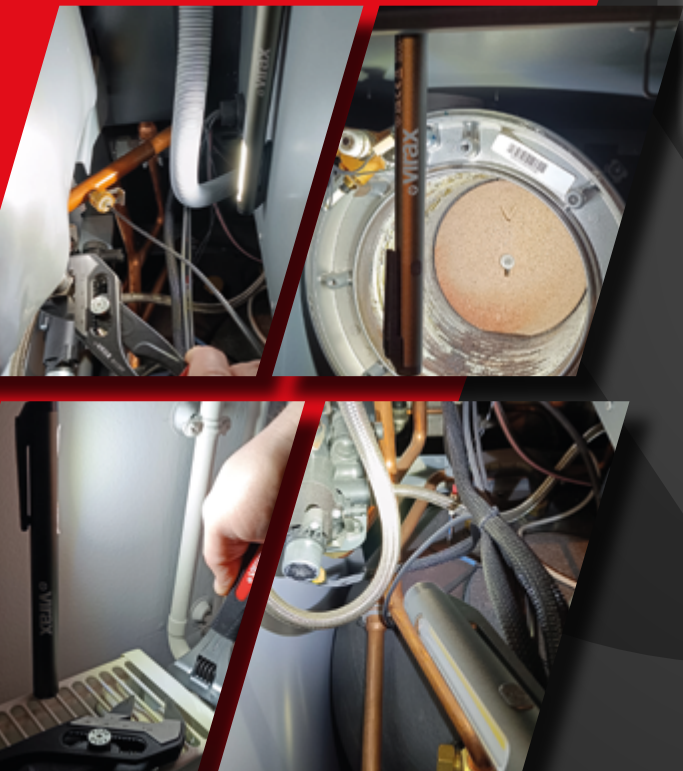

01

LAMPE PUISSANTE AU FORMAT POCKET...

Pesant seulement 54g, celle-ci passera inaperçue dans votre poche et vous fournira un éclairage précis et puissant (LED COB 200 lumens).

YouTube

02

QUI S'ADAPTE À VOTRE FAÇON D'ÉCLAIRER...

Grâce à sa double fonction : spot directionnel pour un éclairage de précision ou par le bandeau LED COB pour un éclairage large.

03

EN GARDANT VOS MAINS LIBRES...

Accrochez-la sur n'importe quelle surface métallique grâce à ses deux zones aimantées ou sur n'importe quelle surface textile grâce à son clip d'accroche.

262827 LAMPE D'INSPECTION PRO 2-EN-1 RECHARGEABLE

BATTERIE LI-ION RECHARGEABLE

LIVRÉE AVEC CÂBLE USB-C