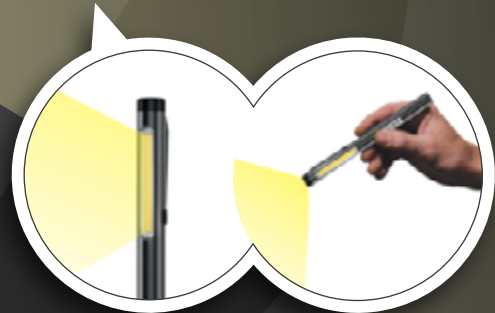

01

LAMPE PUISSANTE AU FORMAT POCKET...

Pesant seulement 54g, celle-ci passera inaperçue dans votre poche et vous fournira un éclairage précis et puissant (LED COB 200 lumens).

YouTube

02

QUI S'ADAPTE À VOTRE FAÇON D'ÉCLAIRER...

Grâce à sa double fonction : spot directionnel pour un éclairage de précision ou par le bandeau LED COB pour un éclairage large.

03

EN GARDANT VOS MAINS LIBRES...

Accrochez-la sur n'importe quelle surface métallique grâce à ses deux zones aimantées ou sur n'importe quelle surface textile grâce à son clip d'accroche.