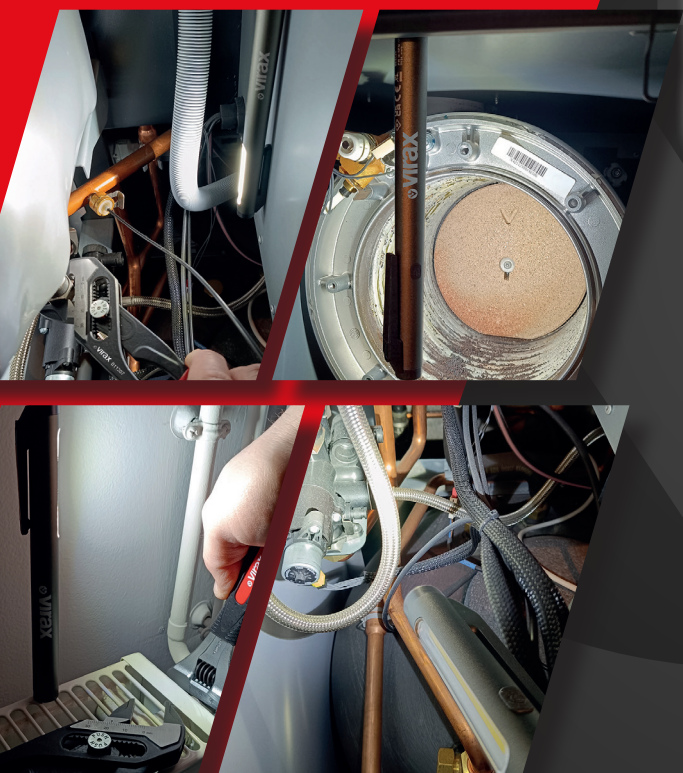

01

POTENTE LAMPADA TASCABILE...

Con un peso di soli 54 g, non passerà inosservata in tasca e fornirà un'illuminazione precisa e potente (LED COB da 200 lumen).

02

SI ADATTA AL VOSTRO MODO DI ILLUMINARE...

Grazie alla sua doppia funzione: spot direzionale per un'illuminazione di precisione o tramite la striscia LED COB per un'illuminazione ampia.

03

CONSERVANDO LE MANI LIBERE...

Aggancia alla qualsiasi superficie metallica grazie alle due aree magnetiche o a qualsiasi superficie in tessuto grazie alla clip di aggancio.

262827 LAMPADA DI ISPEZIONE PRO 2 IN 1 RICARICABILE

BATTERIA RICARICABILE AGLI IONI DI LITIO

CAVO USB-C INCLUSO