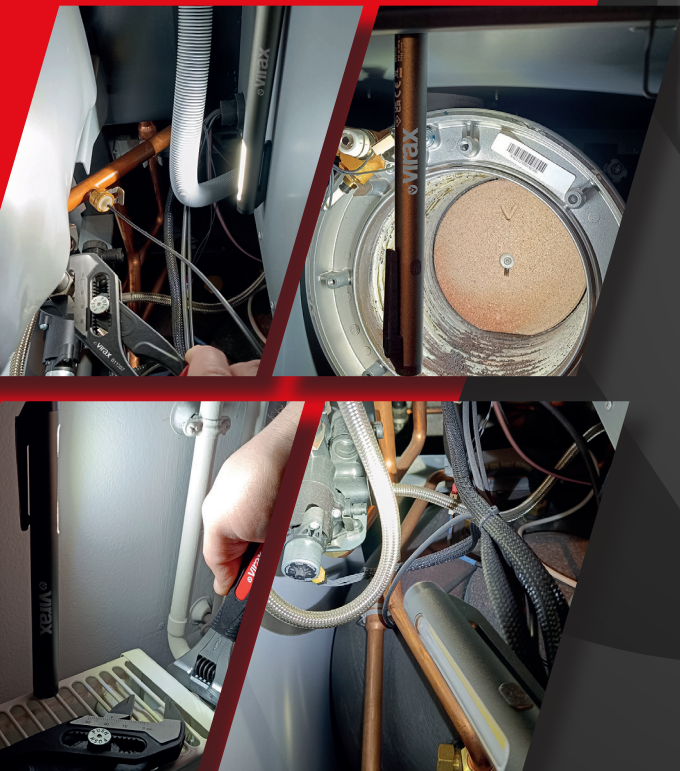

01

KRACHTIGE LAMP IN ZAKFORMAAT ...

Weegt slechts 54 g, glijdt ongemerkt in uw zak en biedt een nauwkeurige en krachtige verlichting (COB-LED 200 lumen).

YouTube

02

PAST ZICH AAN UW MANIER VAN VERLICHTEN AAN...

Dankzij de dubbele functie: gerichte spot voor een nauwkeurige verlichting of een COB-LED-band voor een verspreide verlichting.

03

EN HANDSFREE...

Bevestig 'm op elk metalen oppervlak dankzij de twee magnetische zones of op elk textiel oppervlak dankzij de ophangclip.