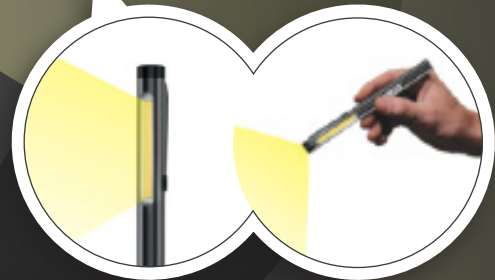

01

KRACHTIGE LAMP IN ZAKFORMAAT ...

Weegt slechts 54 g, glijdt ongemerkt in uw zak en biedt een nauwkeurige en krachtige verlichting (COB-LED 200 lumen).

YouTube

02

PAST ZICH AAN UW MANIER VAN VERLICHTEN AAN...

Dankzij de dubbele functie: gerichte spot voor een nauwkeurige verlichting of een COB-LED-band voor een verspreide verlichting.

03

EN HANDSFREE...

Bevestig 'm op elk metalen oppervlak dankzij de twee magnetische zones of op elk textiel oppervlak dankzij de ophangclip.