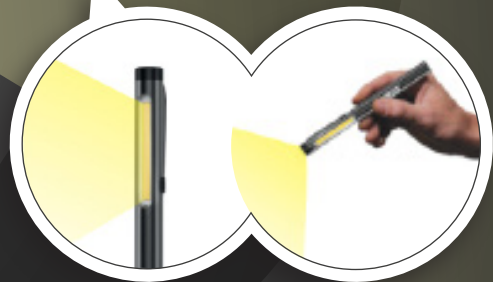

01

SILNA LAMPA W FORMACIE KIESZONKOWYM...

Ważąca tylko 54 g lampa zmieści się bez przeszkód w kieszeni i zapewni precyzyjne i silne oświetlenie (LED COB 200 lumenów).

YouTube

02

KTÓRA DOSTOSOWUJE SIĘ DO TWOJEGO SPOSOBU OŚWIETLANIA...

Dzięki podwójnej funkcji: reflektorowi kierunkowemu do oświetlenia precyzyjnego lub pasowi LED COB do oświetlenia szerokiego.

03

BEZ ZAJMOWANIA RĄK...

Dzięki dwóm namagnesowanym strefom można ją zamocować do dowolnej powierzchni metalowej, a dzięki klipsowi do zawieszania na dowolnej powierzchni tekstylnej.