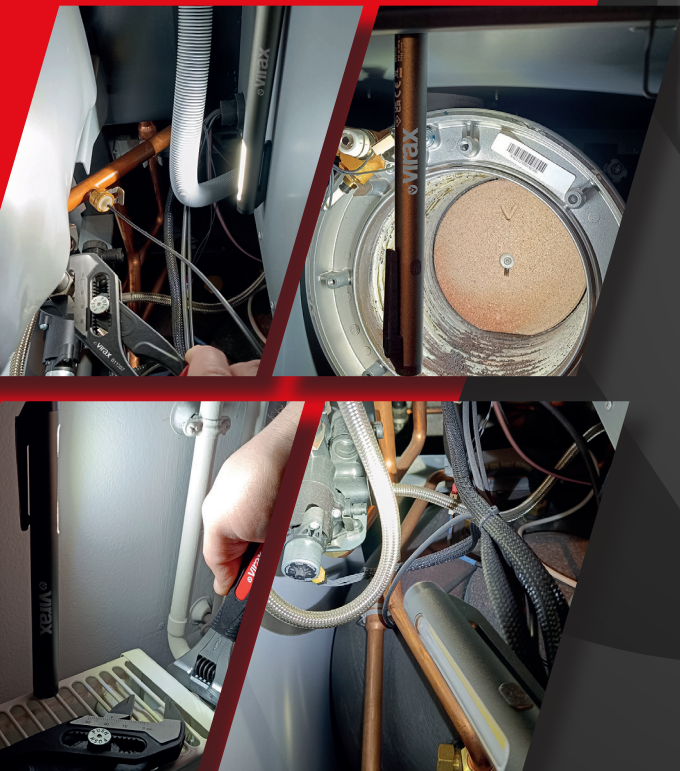

01

SILNA LAMPA W FORMACIE KIESZONKOWYM...

Ważąca tylko 54 g lampa zmieści się bez przeszkód w kieszeni i zapewni precyzyjne i silne oświetlenie (LED COB 200 lumenów).

YouTube

02

KTÓRA DOSTOSOWUJE SIĘ DO TWOJEGO SPOSOBU OŚWIETLANIA...

Dzięki podwójnej funkcji: reflektorowi kierunkowemu do oświetlenia precyzyjnego lub pasowi LED COB do oświetlenia szerokiego.

03

BEZ ZAJMOWANIA RĄK...

Dzięki dwóm namagnesowanym strefom można ją zamocować do dowolnej powierzchni metalowej, a dzięki klipsowi do zawieszania na dowolnej powierzchni tekstylnej.

262827 LAMPA INSPEKCYJNA PRO 2 W 1, AKUMULATOROWA

AKUMULATOR LITOWO-JONOWY

KABEL USB-C W ZESTAWIE