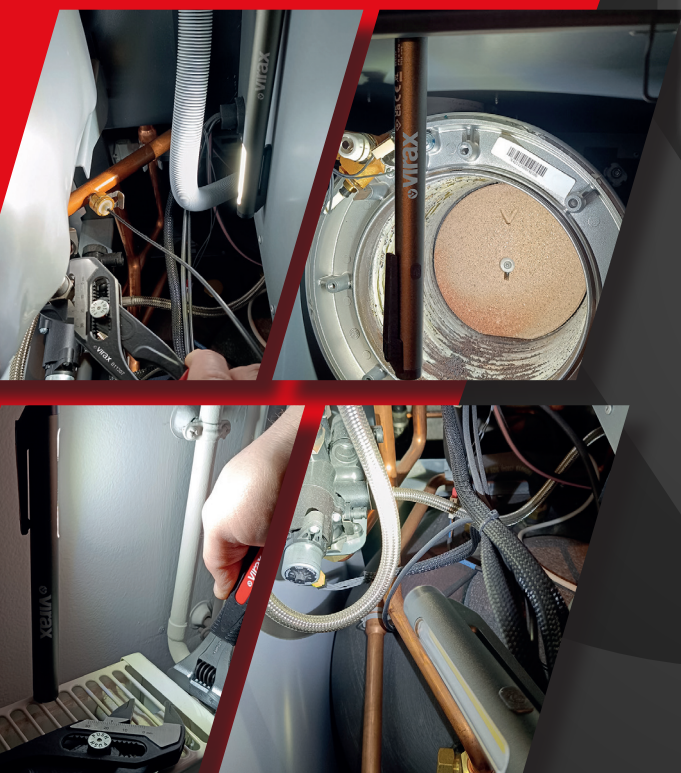

Освещайте ограниченную рабочую зону

ЧТОБЫ РАСКРЫТЬ ВАШ ПОТЕНЦИАЛ

01

МОЩНЫЙ КАРМАННЫЙ ФОНАРЬ...

Он весит всего 54 г, поэтому будет незаметным в кармане и обеспечит точное и мощное освещение (светодиоды COB 200 люмен).

02

ПОДСТРАИВАЕТСЯ ПОД ВАШИ ПОТРЕБНОСТИ В ОСВЕЩЕНИИ...

Благодаря двойной функции: направленный прожектор для точного освещения или светодиодная полоса COB для широкого освещения.

03

СВОБОДНЫЕ РУКИ...

Прикрепите его к любой металлической поверхности с помощью двух магнитных зон или к любой текстильной поверхности с помощью зажима.

262827 ЛАМПА ИНСПЕКЦИОННАЯ PRO 2-В-1, ПЕРЕЗАРЯЖАЕМАЯ

ПЕРЕЗАРЯЖАЕМЫЙ ЛИТИЙ-ИОННЫЙ АККУМУЛЯТОР

КАБЕЛЬ USB-C В КОМПЛЕКТЕ