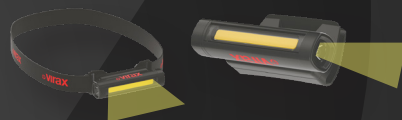

01

ČELOVÁ SVÍTELNA, ALE NEJEN...

Používejte ji na čele, na boku čepice, v ruce, na oblečení a na kovových površích díky mnoha možnostem upevnění.

Čelová svítlna

Držák pro čepici

Upevňovací klips

Kovový povrch

Svítlna

03

A K VAŠEMU PRACOVNÍMU PROSTŘEDÍ...

Vysoká odolnost proti nárazu (stupeň ochrany IK07) díky robustní hliníkové konstrukci.

262828 DOBÍJECÍ ČELOVÉ SVÍTIDLO PROFI 2 V 1

DOBÍJECÍ LI-ION BATERIE

DODÁVÁ SE S KABELM USB-C

02

PŘIZPŮSOBÍ SE VAŠEMU ZPŮSOBU OSVĚTLENÍ...

Díky své dvojí funkci: směrové bodové světlo pro přesné osvětlení nebo se světelným páskem COB LED pro široké osvětlení.

YouTube