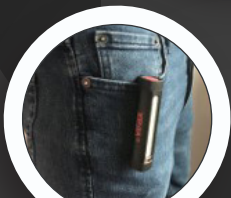

01

ČELOVÁ SVÍTELNA, ALE NEJEN...

Používejte ji na čele, na boku čepice, v ruce, na oblečení a na kovových površích díky mnoha možnostem upevnění.

Čelová svítlna

Držák pro čepici

Upevňovací klips

Kovový povrch

Svítlna

03

A K VAŠEMU PRACOVNÍMU PROSTŘEDÍ...

Vysoká odolnost proti nárazu (stupeň ochrany IK07) díky robustní hliníkové konstrukci.

262828 DOBÍJECÍ ČELOVÉ SVÍTIDLO PROFI 2 V 1

DOBÍJECÍ LI-ION BATERIE

DODÁVÁ SE S KABELM USB-C

02

PŘIZPŮSOBÍ SE VAŠEMU ZPŮSOBU OSVĚTLENÍ...

Díky své dvojí funkci: směrové bodové světlo pro přesné osvětlení nebo se světelným páskem COB LED pro široké osvětlení.

YouTube