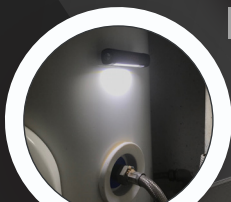

01

ČELOVÁ SVÍTELNA, ALE NEJEN...

Používejte ji na čele, na boku čepice, v ruce, na oblečení a na kovových površích díky mnoha možnostem upevnění.

Čelová svítlna

Držák pro čepici

Upevňovací klips

Kovový povrch

02

PŘIZPŮSOBÍ SE VAŠEMU ZPŮSOBU OSVĚTLENÍ...

Díky své dvojí funkci: směrové bodové světlo pro přesné osvětlení nebo se světelným páskem COB LED pro široké osvětlení.

YouTube