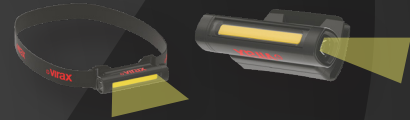

Μεταλλική επιφάνεια

Φακός τσέπης

## ΜΕ ΦΩΤΙΣΜΟ ΠΟΥ ΠΡΟΣΑΡΜΟΖΕΤΑΙ ΣΤΙΣ ΑΝΑΓΚΕΣ ΣΑΣ...

Χάρη στη διπλή λειτουργία του: κατευθυνόμενο σποτ για φωτισμό ακριβείας ή δέσμη LED COB για διάχυτο φωτισμό.

YouTube