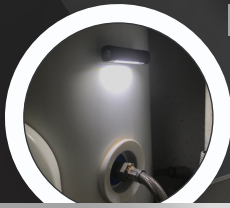

Μεταλλική επιφάνεια