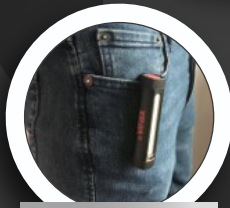

### UNE LAMPE FRONTALE MAIS PAS SEULEMENT...

Utilisez-la sur votre front, sur votre casquette, dans votre main, sur vos vêtements et sur les surfaces métalliques grâce à ses multiples possibilités d'accroche.

Bandeau

Support casquette

Clip d'accroche

Surface métallique

Lampe torche

### QUI S'ADAPTE À VOTRE FAÇON D'ÉCLAIRER...

Grâce à sa double fonction : spot directionnel pour un éclairage de précision ou par le bandeau LED COB pour un éclairage large.

YouTube