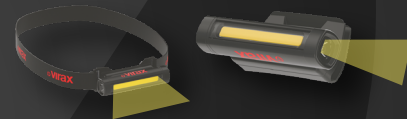

Bandeau

Support casquette

Clip d'accroche

Surface métallique

Lampe torche

### QUI S'ADAPTE À VOTRE FAÇON D'ÉCLAIRER...

Grâce à sa double fonction : spot directionnel pour un éclairage de précision ou par le bandeau LED COB pour un éclairage large.

YouTube