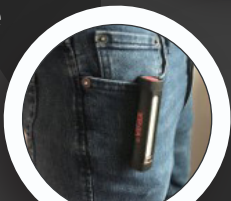

### UNA LAMPADA FRONTALE, MA NON SOLO...

Utilizzabile sulla fronte, sul berretto, sulla mano, sugli indumenti e sulle superfici metalliche grazie alle numerose possibilità di fissaggio.

Fascia

Supporto berretto

Clip di fissaggio

Superficie metallica

Torcia elettrica

### E ALL'AMBIENTE DI LAVORO...

Elevata resistenza agli urti (classe di protezione IK07) grazie alla robusta struttura in alluminio.

262828 LAMPADA FRONTALE PRO 2 IN 1 RICARICABILE

BATTERIA RICARICABILE AGLI IONI DI LITIO

### SI ADATTA AL VOSTRO MODO DI ILLUMINARE...

Grazie alla sua doppia funzione: spot direzionale per un'illuminazione di precisione o tramite la striscia LED COB per un'illuminazione ampia.

YouTube