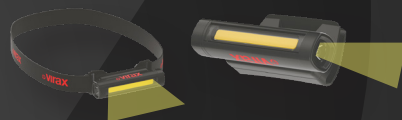

### UNA LAMPADA FRONTALE, MA NON SOLO...

Utilizzabile sulla fronte, sul berretto, sulla mano, sugli indumenti e sulle superfici metalliche grazie alle numerose possibilità di fissaggio.

Fascia

Supporto berretto

### E ALL'AMBIENTE DI LAVORO...

Elevata resistenza agli urti (classe di protezione IK07) grazie alla robusta struttura in alluminio.

262828 LAMPADA FRONTALE PRO 2 IN 1 RICARICABILE

BATTERIA RICARICABILE AGLI IONI DI LITIO

CAVO USB-C INCLUSO

### SI ADATTA AL VOSTRO MODO DI ILLUMINARE...

Grazie alla sua doppia funzione: spot direzionale per un'illuminazione di precisione o tramite la striscia LED COB per un'illuminazione ampia.

YouTube