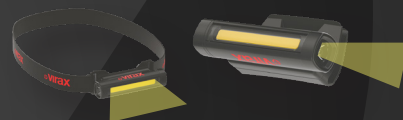

01

EEN HOOFDLAMP, MAAR NIET ALLEEN...

Gebruik de lamp op uw voorhoofd, pet, in uw hand, op uw kleding en metalen oppervlakken dankzij de verschillende bevestigingen.

Band

Pethouder

Bevestigingsclip

Metalen oppervlak

Zaklamp

03

EN IN UW WERKOMGEVING ...

Grote schokbestendigheid (IK07-klasse) dankzij het robuuste aluminium ontwerp.

262828 OPLAADBARE HOOFDLAMP PRO 2-IN-1

OPLAADBARE LI-ION-ACCU

INCLUSIEF USB-C-KABEL

02

PAST ZICH AAN UW MANIER VAN VERLICHTEN AAN...

Dankzij de dubbele functie: gerichte spot voor een nauwkeurige verlichting of een COB-LED-band voor een verspreide verlichting.

YouTube