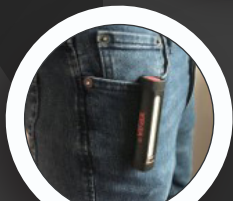

01

EEN HOOFDLAMP, MAAR NIET ALLEEN...

Gebruik de lamp op uw voorhoofd, pet, in uw hand, op uw kleding en metalen oppervlakken dankzij de verschillende bevestigingen.

Band

Pethouder

Bevestigingsclip

Metalen oppervlak

Zaklamp

03

EN IN UW WERKOMGEVING ...

Grote schokbestendigheid (IK07-klasse) dankzij het robuuste aluminium ontwerp.

262828 OPLAADBARE HOOFDLAMP PRO 2-IN-1

OPLAADBARE LI-ION-ACCU

INCLUSIEF USB-C-KABEL

02

PAST ZICH AAN UW MANIER VAN VERLICHTEN AAN...

Dankzij de dubbele functie: gerichte spot voor een nauwkeurige verlichting of een COB-LED-band voor een verspreide verlichting.

YouTube