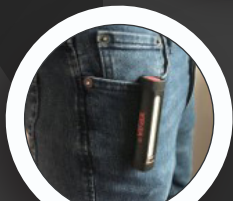

### LAMPA CZOŁOWA, ALE NIE TYLKO...

Dzięki wielu możliwościom mocowania można jej używać na czole, na czapce, w ręce, na odzieży i na powierzchniach metalowych.

Opaska na głowę

Uchwyt do czapki

Zaczep mocujący

Metalowa powierzchnia

Latarka