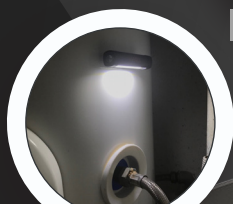

### LAMPA CZOŁOWA, ALE NIE TYLKO...

Dzięki wielu możliwościom mocowania można jej używać na czole, na czapce, w ręce, na odzieży i na powierzchniach metalowych.

Opaska na głowę

Uchwyt do czapki

Zaczep mocujący