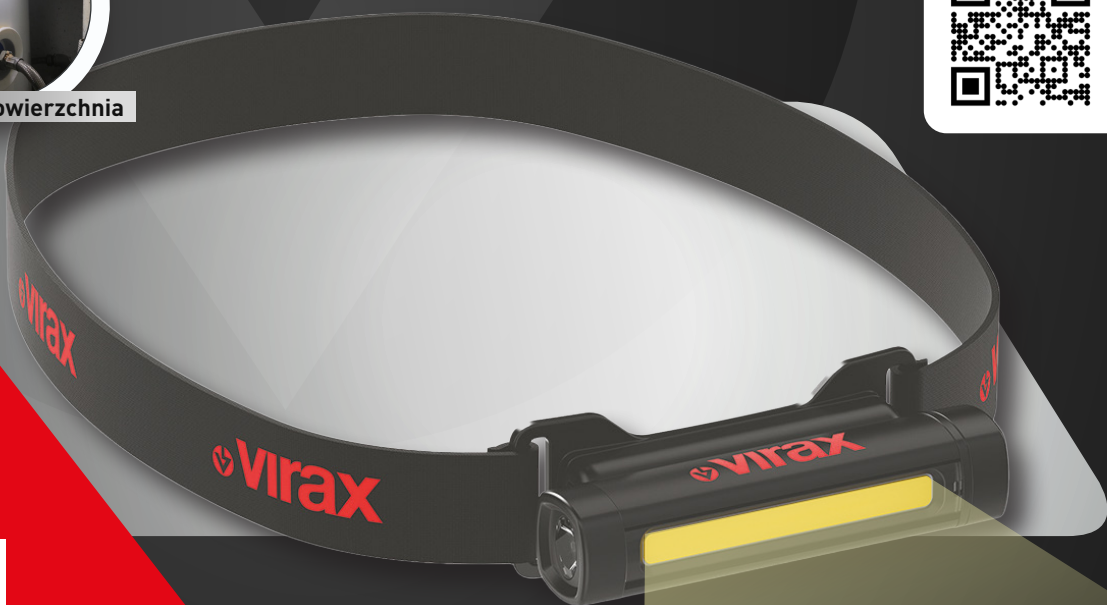

### KTÓRA DOSTOSOWUJE SIĘ DO TWOJEGO SPOSOBU OŚWIETLANIA...

Dzięki podwójnej funkcji: reflektorowi kierunkowemu do oświetlenia precyzyjnego lub pasowi LED COB do oświetlenia szerokiego.

YouTube

#VIRAXFRANCUSKIPRODUCENT