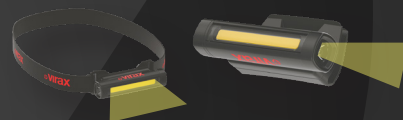

virax

POKAŹ SWÓJ TALENT

LAMPA CZOŁOWA PRO 2 W 1, AKUMULATOROWA

Oświetlanie miejsca, na które patrzysz

01

LAMPA CZOŁOWA, ALE NIE TYLKO...

Dzięki wielu możliwościom mocowania można jej używać na czole, na czapce, w ręce, na odzieży i na powierzchniach metalowych.

03

I DO OTOCZENIA MIEJSCA PRACY...

Wysoka odporność na uderzenia (stopień ochrony IK07) dzięki solidnej konstrukcji aluminiowej.

262828 LAMPA CZOŁOWA PRO 2 W 1, AKUMULATOROWA

AKUMULATOR LITOWO-JONOWY

KABEL USB-C W ZESTAWIE

02

KTÓRA DOSTOSOWUJE SIĘ DO TWOJEGO SPOSOBU OŚWIETLANIA...

Dzięki podwójnej funkcji: reflektorowi kierunkowemu do oświetlenia precyzyjnego lub pasowi LED COB do oświetlenia szerokiego.

YouTube

#VIRAXFRANCUSKIPRODUCENT