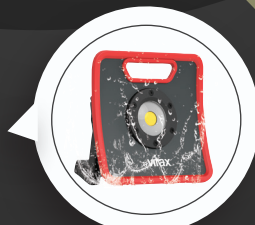

02

...AKKUBETRIEB ODER NETZBETRIEB...

Für maximale Mobilität oder als unbegrenzte Lichtquelle.

YouTube

OHNE DIFFUSOR

110°

MIT DIFFUSOR

180°

03

...FÜR ARBEITEN IN JEDER SITUATION!

Wasserdicht dank Schutzart IP 67 für den Einsatz unter extremen Arbeitsbedingungen im Innen- und Außenbereich.

262823 SCHEINWERFER COB WASSERDICHT XXL – 4000 LUMEN

262824 SCHEINWERFERSATZ XXL + DREIBEIN 2M

262825 ALU-DREIBEIN 2M FÜR SCHEINWERFER XL UND XXL

WIEDERAUFLADBARER LI-IONEN-AKKU

LIEFERUNG MIT 5 M NETZKABEL UND DIFFUSOR

Dreibein (mit oder ohne Scheinwerfer erhältlich)