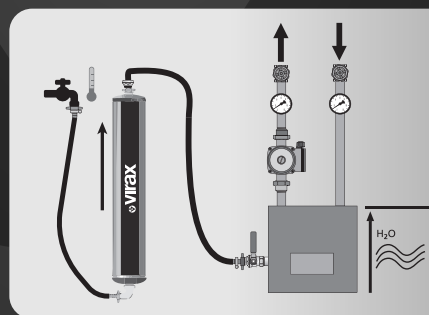

STOP VODNÍMU KAMENI A KOROZI

VE VAŠICH ROZVODECH TOPENÍ A PODLAHOVÉHO VYTÁPĚNÍ!

Minerály obsažené ve vodě způsobují tvorbu vodního kamene, korozi a kalu, což snižuje účinnost topných systémů.

ECO
CARE

S FILTRAČNÍ KARTUŠÍ VIRAFILL DEMINERALIZUJETE VODU BEZ PŘIDÁNÍ CHEMIKÁLIÍ!

Tímto způsobem optimalizujete energetickou účinnost topných systémů, které instalujete nebo udržujete!

SNADNÁ INSTALACE, RYCHLÉ POUŽITÍ!

Objevte **VIRAFILL** zde:

VÝHODY
PRODUKTU

UKÁZKOVÉ
VIDEO

295040 DEMINERALIZAČNÍ KARTUŠE NA VODU VIRAFILL