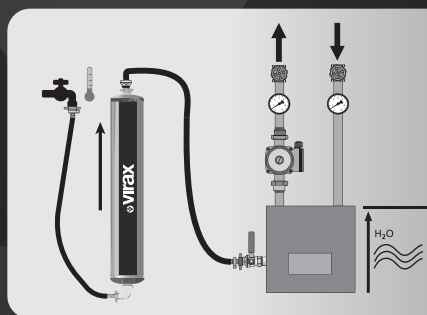

POKAŻ SWÓJ TALENT

WKŁAD **VIRAFILL**
DO DEMINERALIZACJI
WODY GRZEWCZEJ

POWSTRZYMAJ KAMIEŃ I KOROZJĘ

**W SIECIACH GRZEWczyCH
I OGRZEWANIA PODŁOGOWEGO!**

Minerały zawarte w wodzie powodują osadzanie się kamienia, korozję i szlam, zmniejszające wydajność sieci grzewczych.

**WKŁAD FILTRACYJNY VIRAFILL
UMOŻLIWIA DEMINERALIZACJĘ WODY
BEZ UŻYCIA ŚRODKÓW CHEMICZNYCH!**

W ten sposób zoptymalizujesz wydajność energetyczną montowanych lub konserwowanych instalacji grzewczych!

**ŁATWA INSTALACJA,
SZYBKA OBSŁUGA!**

Zeskanuj, aby odkryć **VIRAFILL**:

ZALETY
PRODUKTU

FILM
INSTRUKTAŻOWY

295040 WKŁAD DO DEMINERALIZACJI WODY VIRAFILL

#VIRAXFRANCUSKI**PRODUCENT**