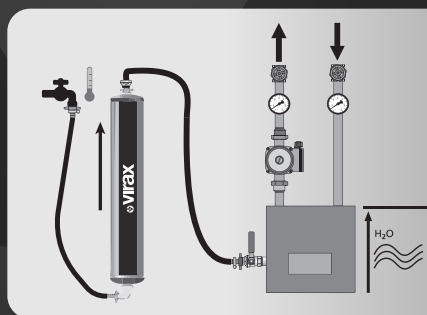

POKAŻ SWÓJ TALENT

WKŁAD **VIRAFILL**
DO DEMINERALIZACJI
WODY GRZEWCZEJ

POWSTRZYMAJ KAMIEŃ I KOROZJĘ

**W SIECIACH GRZEWczyCH
I OGRZEWANIA PODŁOGOWEGO!**

Minerały zawarte w wodzie powodują osadzanie się kamienia, korozję i szlam, zmniejszające wydajność sieci grzewczych.

ECO
CARE

**WKŁAD FILTRACYJNY VIRAFILL
UMOŻLIWIA DEMINERALIZACJĘ WODY
BEZ UŻYCIA ŚRODKÓW CHEMICZNYCH!**

W ten sposób zoptymalizujesz wydajność energetyczną montowanych lub konserwowanych instalacji grzewczych!

**ŁATWA INSTALACJA,
SZYBKA OBSŁUGA!**

Zeskanuj, aby odkryć **VIRAFILL**:

ZALETY
PRODUKTU

FILM
INSTRUKTAŻOWY

295040 WKŁAD DO DEMINERALIZACJI WODY VIRAFILL

#VIRAXFRANCUSKI**PRODU**CENT