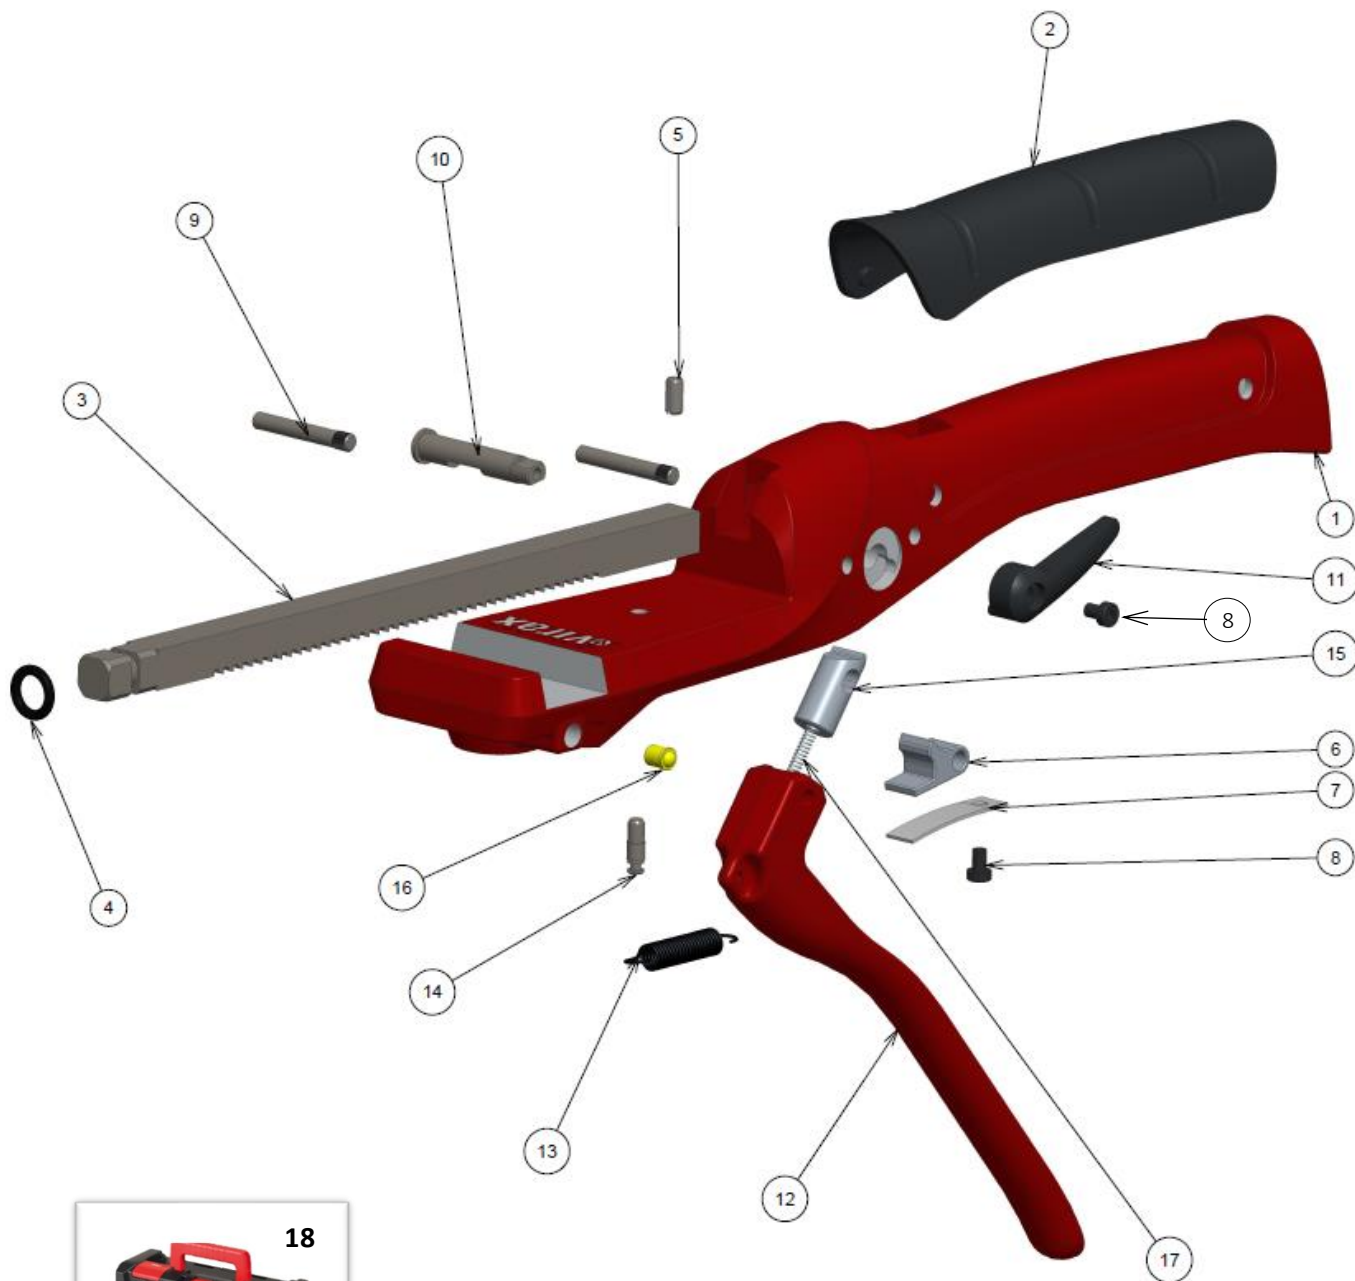

**Cintreuse Arbalète**  
*Crossbow Bender*

250300

250301-250302-250303-250304-250305-  
250306

**\* Non disponible à la vente : le remplacement de ce produit nécessite un retour dans notre SAV.**  
*\*Not available for sale: the replacement of this product requires a return to our After Sales*

Pour nous contacter / To contact us : [www.virax.com](http://www.virax.com) / contact

Rep Rep	Quantité Quantity	Désignation / designation	Référence (x1) Reference (x1)	Kit Kit
1	1	Corps arbalète usine / Bender body	891439	/
2	1	Gripp arbalète / Bender gripp	891440	/
3	1	Crémaillère arbalète / Bender toothed rack	891441	B
4	1	Joint torique nbr 9,5x3 / O-ring NBR 9,5x3	891468	B
5	1	Goupille élastique 5x10 / cotter pin 5x10	891443	B
6	1	Cliquet arrière arbalète / Bender rear latch	891444	A
7	1	Lame ressort / Flat sprint	891445	A
8	2	Vis chc m4x6 / Screw CHC M4x6 low head	890555	A/C
9	2	Axe molette 5x36 / Bender axis 5X36	891446	A/D
10	1	Axe excentrique arbalète / bender crank axis	891447	A
11	1	Levier de déverrouillage arbalète / Bender unlocking lever	891448	C
12	1	Poignée arbalète / gripp	891449	/
13	1	Ressort de rappel / Bender spring	891450	/
14	1	Axe d'accroche ressort / Spring axis	891451	/
15	1	Cliquet avant arbalète / Bender front latch	891452	D
16	1	Poussoir ø6 / Pusher ø6	891453	/
17	1	Ressort de goupille / Pin spring	890581	D
18	1	Virabox Arbalète / Box for crossbow bender	753752	/
Kit A	1	Kit cliquet arrière / Back ratchet kit (rep 6, 7, 8, 9, 10)	753504	/
Kit B	1	Kit crémaillère / Rack kit (rep 3, 4, 5)	753505	/
Kit C	1	Kit levier déverrouillage / Unlocking lever kit (rep 8, 11)	753503	/
Kit D	1	Kit cliquet avant / Front ratchet kit (rep 9, 15, 17)	753502	/

\* Non disponible à la vente : le remplacement de ce produit nécessite un retour dans notre SAV.

\*Not available for sale: the replacement of this product requires a return to our After Sales

**Cintreuse Arbalète**  
*Crossbow Bender*