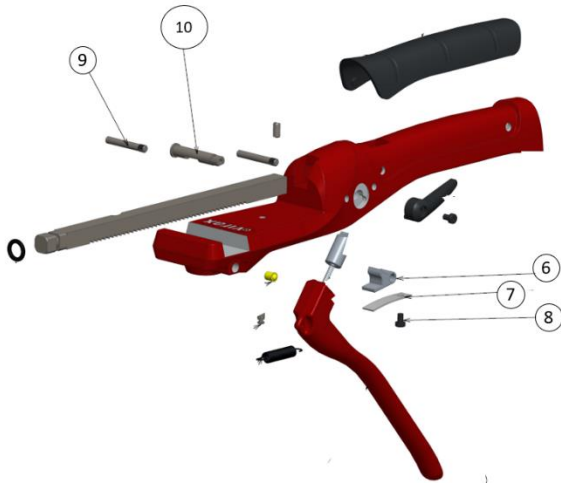

Cintreuse Arbalète
Crossbow Bender

250300

250301-250302-250303-250304-250305-
250306

Kit A