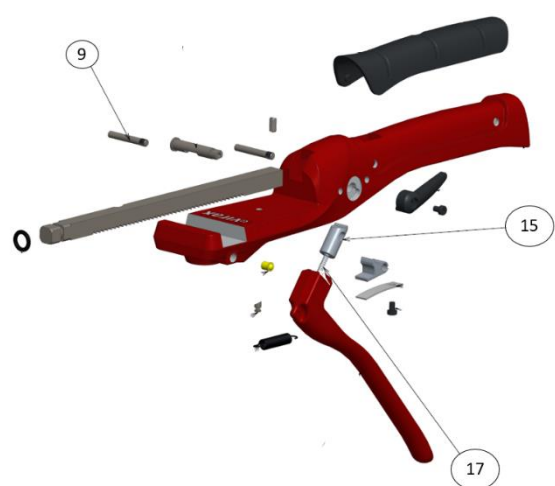

Pour nous contacter / To contact us : [www.virax.com](http://www.virax.com) / contact

Rep Rep	Quantité Quantity	Désignation / designation	Référence (x1) Reference (x1)	Kit Kit
1	1	Corps arbalète usine / Bender body	891439	/
2	1	Gripp arbalète / Bender gripp	891440	/
3	1	Crémaillère arbalète / Bender toothed rack	891441	B
4	1	Joint torique nbr 9,5x3 / O-ring NBR 9,5x3	891468	B
5	1	Goupille élastique 5x10 / cotter pin 5x10	891443	B
6	1	Cliquet arrière arbalète / Bender rear latch	891444	A
7	1	Lame ressort / Flat sprint	891445	A
8	2	Vis chc m4x6 / Screw CHC M4x6 low head	890555	A/C
9	2	Axe molette 5x36 / Bender axis 5X36	891446	A/D
10	1	Axe excentrique arbalète / bender crank axis	891447	A
11	1	Levier de déverrouillage arbalète / Bender unlocking lever	891448	C
12	1	Poignée arbalète / gripp	891449	/
13	1	Ressort de rappel / Bender spring	891450	/
14	1	Axe d'accroche ressort / Spring axis	891451	/
15	1	Cliquet avant arbalète / Bender front latch	891452	D
16	1	Poussoir ø6 / Pusher ø6	891453	/
17	1	Ressort de goupille / Pin spring	890581	D
18	1	Virabox Arbalète / Box for crossbow bender	753752	/
Kit A	1	Kit cliquet arrière / Back ratchet kit (rep 6, 7, 8, 9, 10)	753504	/
Kit B	1	Kit crémaillère / Rack kit (rep 3, 4, 5)	753505	/
Kit C	1	Kit levier déverrouillage / Unlocking lever kit (rep 8, 11)	753503	/
Kit D	1	Kit cliquet avant / Front ratchet kit (rep 9, 15, 17)	753502	/

\* Non disponible à la vente : le remplacement de ce produit nécessite un retour dans notre SAV.

\*Not available for sale: the replacement of this product requires a return to our After Sales

**Cintreuse Arbalète**  
*Crossbow Bender*

250300

250301-250302-250303-250304-250305-  
250306

Kit A

Kit B

Kit C

Kit D

**\* Non disponible à la vente : le remplacement de ce produit nécessite un retour dans notre SAV.**  
*\*Not available for sale: the replacement of this product requires a return to our After Sales*