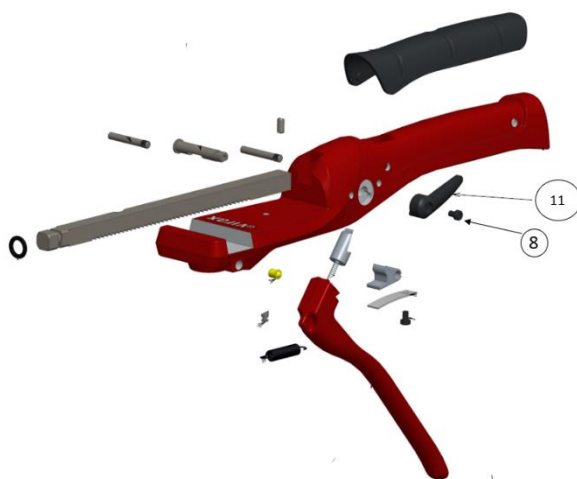

Pour nous contacter / To contact us : [www.virax.com](http://www.virax.com) / contact

Rep Rep	Quantité Quantity	Désignation / designation	Référence (x1) Reference (x1)	Kit Kit
1	1	Corps arbalète usine / Bender body	891439	/
2	1	Gripp arbalète / Bender gripp	891440	/
3	1	Crémaillère arbalète / Bender toothed rack	891441	B
4	1	Joint torique nbr 9,5x3 / O-ring NBR 9,5x3	891468	B
5	1	Goupille élastique 5x10 / cotter pin 5x10	891443	B
6	1	Cliquet arrière arbalète / Bender rear latch	891444	A
7	1	Lame ressort / Flat sprint	891445	A
8	2	Vis chc m4x6 / Screw CHC M4x6 low head	890555	A/C
9	2	Axe molette 5x36 / Bender axis 5X36	891446	A/D
10	1	Axe excentrique arbalète / bender crank axis	891447	A
11	1	Levier de déverrouillage arbalète / Bender unlocking lever	891448	C
12	1	Poignée arbalète / gripp	891449	/
13	1	Ressort de rappel / Bender spring	891450	/
14	1	Axe d'accroche ressort / Spring axis	891451	/
15	1	Cliquet avant arbalète / Bender front latch	891452	D
16	1	Poussoir ø6 / Pusher ø6	891453	/
17	1	Ressort de goupille / Pin spring	890581	D
18	1	Virabox Arbalète / Box for crossbow bender	753752	/
Kit A	1	Kit cliquet arrière / Back ratchet kit (rep 6, 7, 8, 9, 10)	753504	/
Kit B	1	Kit crémaillère / Rack kit (rep 3, 4, 5)	753505	/
Kit C	1	Kit levier déverrouillage / Unlocking lever kit (rep 8, 11)	753503	/
Kit D	1	Kit cliquet avant / Front ratchet kit (rep 9, 15, 17)	753502	/

\* Non disponible à la vente : le remplacement de ce produit nécessite un retour dans notre SAV.

\*Not available for sale: the replacement of this product requires a return to our After Sales

**Cintreuse Arbalète**  
*Crossbow Bender*

250300

250301-250302-250303-250304-250305-  
250306

Kit A

Kit B

Kit C

Kit D

**\* Non disponible à la vente : le remplacement de ce produit nécessite un retour dans notre SAV.**  
*\*Not available for sale: the replacement of this product requires a return to our After Sales*