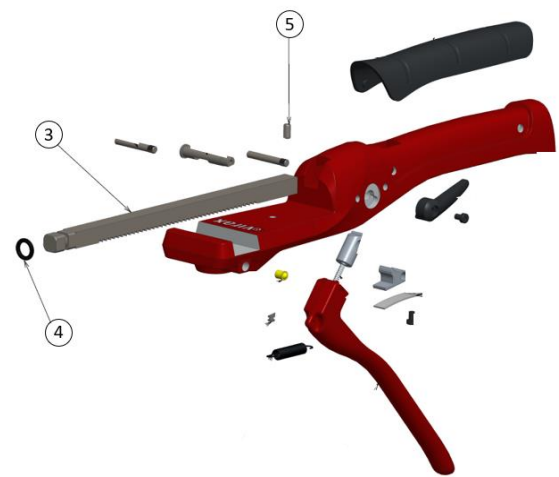

Cintreuse Arbalète
Crossbow Bender

250300

250301-250302-250303-250304-250305-
250306

Kit B

* Non disponible à la vente : le remplacement de ce produit nécessite un retour dans notre SAV.
*Not available for sale: the replacement of this product requires a return to our After Sales

Pour nous contacter / To contact us : www.virax.com/contact