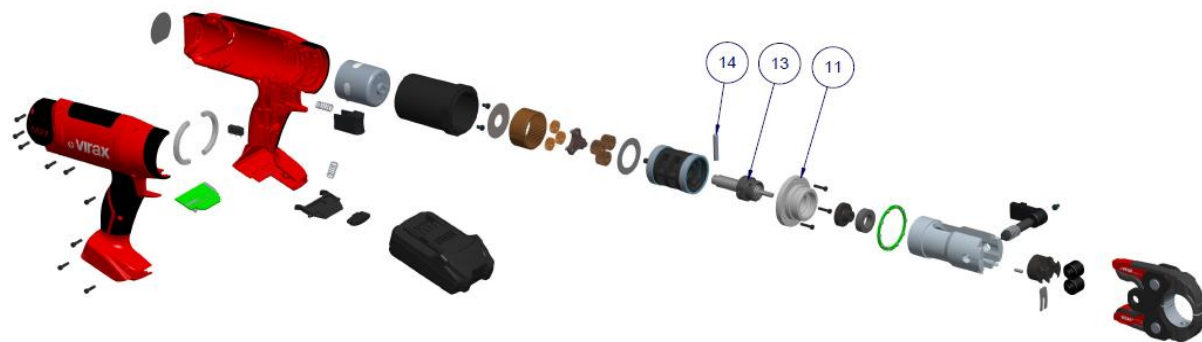

Sertisseuse M2X
Press fitting machine M2X

253550

253551-253552-253553-253554-253555-253556
253557-253558-253559-253560-253561-253562
253563-253564-253565-253566-253567-253568
253569

Kit A

Kit B

Kit C

* Non disponible à la vente : le remplacement de ce composant nécessite un retour dans notre SAV.
*Not available for sale: the replacement of this part requires a return to our After Sales Service.

Pour nous contacter / To contact us : www.virax.com / contact