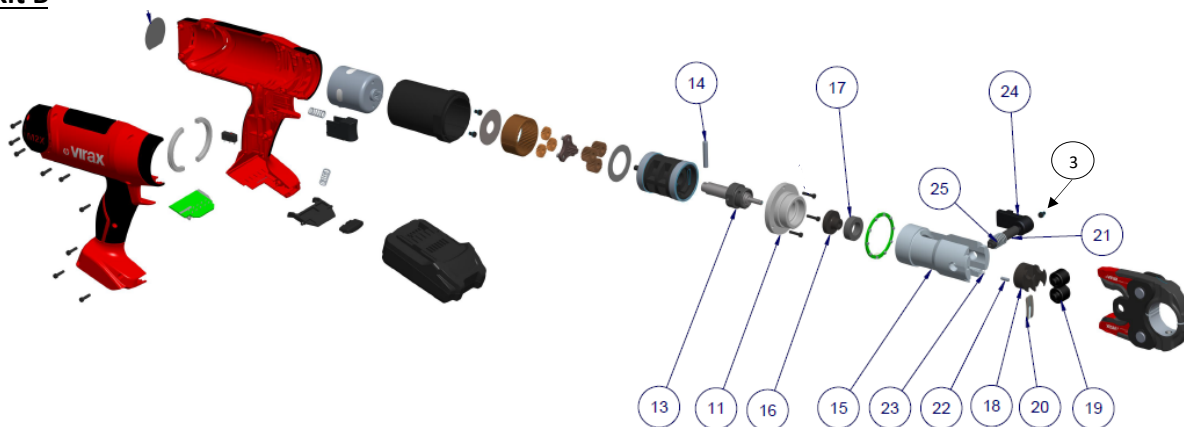

* Non disponible à la vente : le remplacement de ce composant nécessite un retour dans notre SAV.

*Not available for sale: the replacement of this part requires a return to our After Sales Service.

Sertisseuse M2X
Press fitting machine M2X

253550

253551-253552-253553-253554-253555-253556
253557-253558-253559-253560-253561-253562
253563-253564-253565-253566-253567-253568
253569

Kit A

Kit B

Kit C

* Non disponible à la vente : le remplacement de ce composant nécessite un retour dans notre SAV.
*Not available for sale: the replacement of this part requires a return to our After Sales Service.