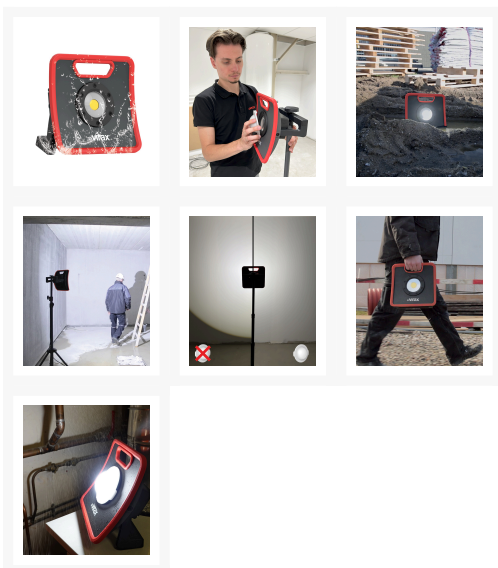

Referenties

Ref:	Omschrijving	Afmetingen mm	kg
262823	Waterproof schijnwerper XXL	235 x 233 x 88	2,300