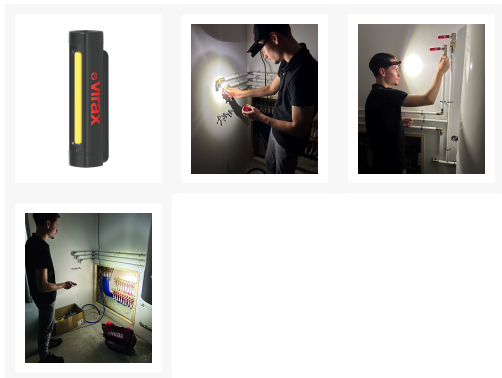

2628: Lâmpada frontal profissional 2 em 1 recarregável

Os produtos + :

Polivalente: lâmpada frontal, lâmpada de bolso, spot de boné.

Dois modos de iluminação: spot ou ampla.

Resistência aos impactos proteção IK 07.

Descrição

Lâmpada frontal **recarregável** com faixa, giratória a 360°, para manter as mãos livres e, ao mesmo tempo, iluminar a área à sua frente, ideal para trabalhar em **espaços confinados ou mal iluminados** (LED COB de 150 lúmenes).

Lâmpada **amovível e magnética**, com diferentes sistemas de fixação para ser utilizada em vários suportes (boné, casaco, bolso...), **com opção de iluminação** spot ou ampla.

Potência de iluminação regulável em 2 níveis (50% e 100%).

Grande autonomia até 4 horas graças à pilha de íões de lítio de 3,7 V / 800 mAh.

Inclui fita para a cabeça, suporte para chapéu e cabo de carregamento USB-C.

Referências

Ref :	Designação	Dimensões mm	kg
262828	Lâmpada frontal profissional 2 em 1 recarregável	90 x 60 x 55	0,084