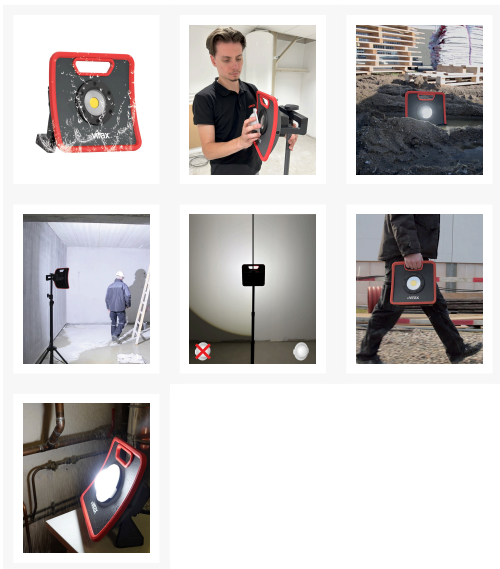

2628 : Водонепроницаемый прожектор XXL

Преимущества изделия :

Высокая мощность (4000 люменов) для освещения строительных участков благодаря **технологии LED COB.**

Герметичный для использования в экстремальных условиях, **защита IP67.**

Практичный благодаря двойному источнику питания для работы от **аккумулятора или сети.**

Описание

Водонепроницаемый прожектор большого размера (класс защиты IP67) для использования в экстремальных условиях в помещении и на улице.

Светодиодная технология LED COB обеспечивает мощность **4000 люмен** для освещения всего помещения одним прожектором.

Настройка яркости освещения на 5 уровнях от 10% до 100%.

Двойное питание от аккумулятора обеспечивает полную свободу движений, а от сети – бесконечное количество источников света.

Ударопрочная конструкция из литого алюминия (класс защиты IK07) для использования в жестких условиях эксплуатации.

В комплект входят кабель длиной 5 м и рассеиватель. Поставляется со штативом или без него.